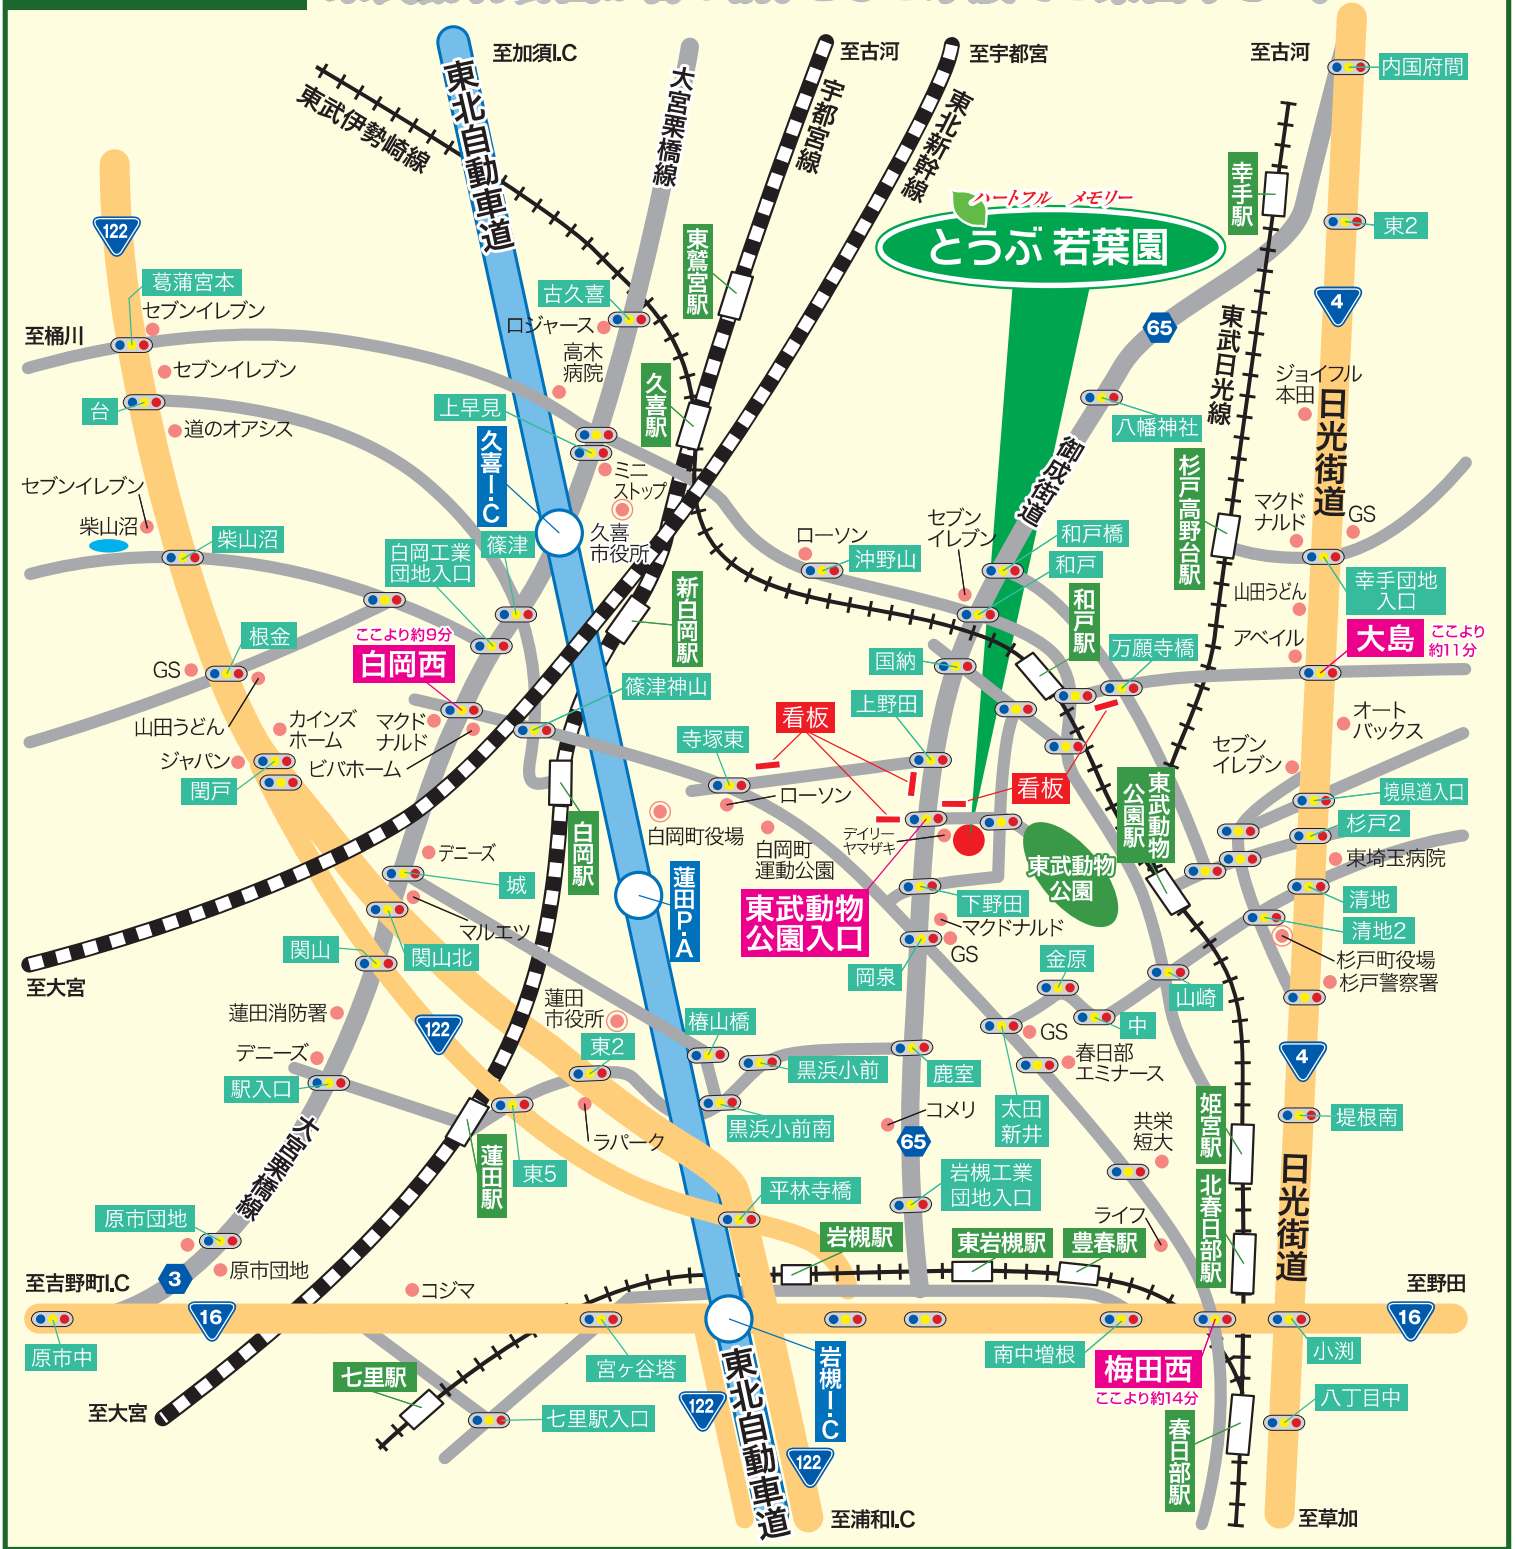

とうぶ 若葉園

広域案内図

東武動物公園が目の前。ぜひご家族でご来園下さい。

所在地 : 埼玉県白岡市上野田1444
 電話番号 : 0480-90-1300