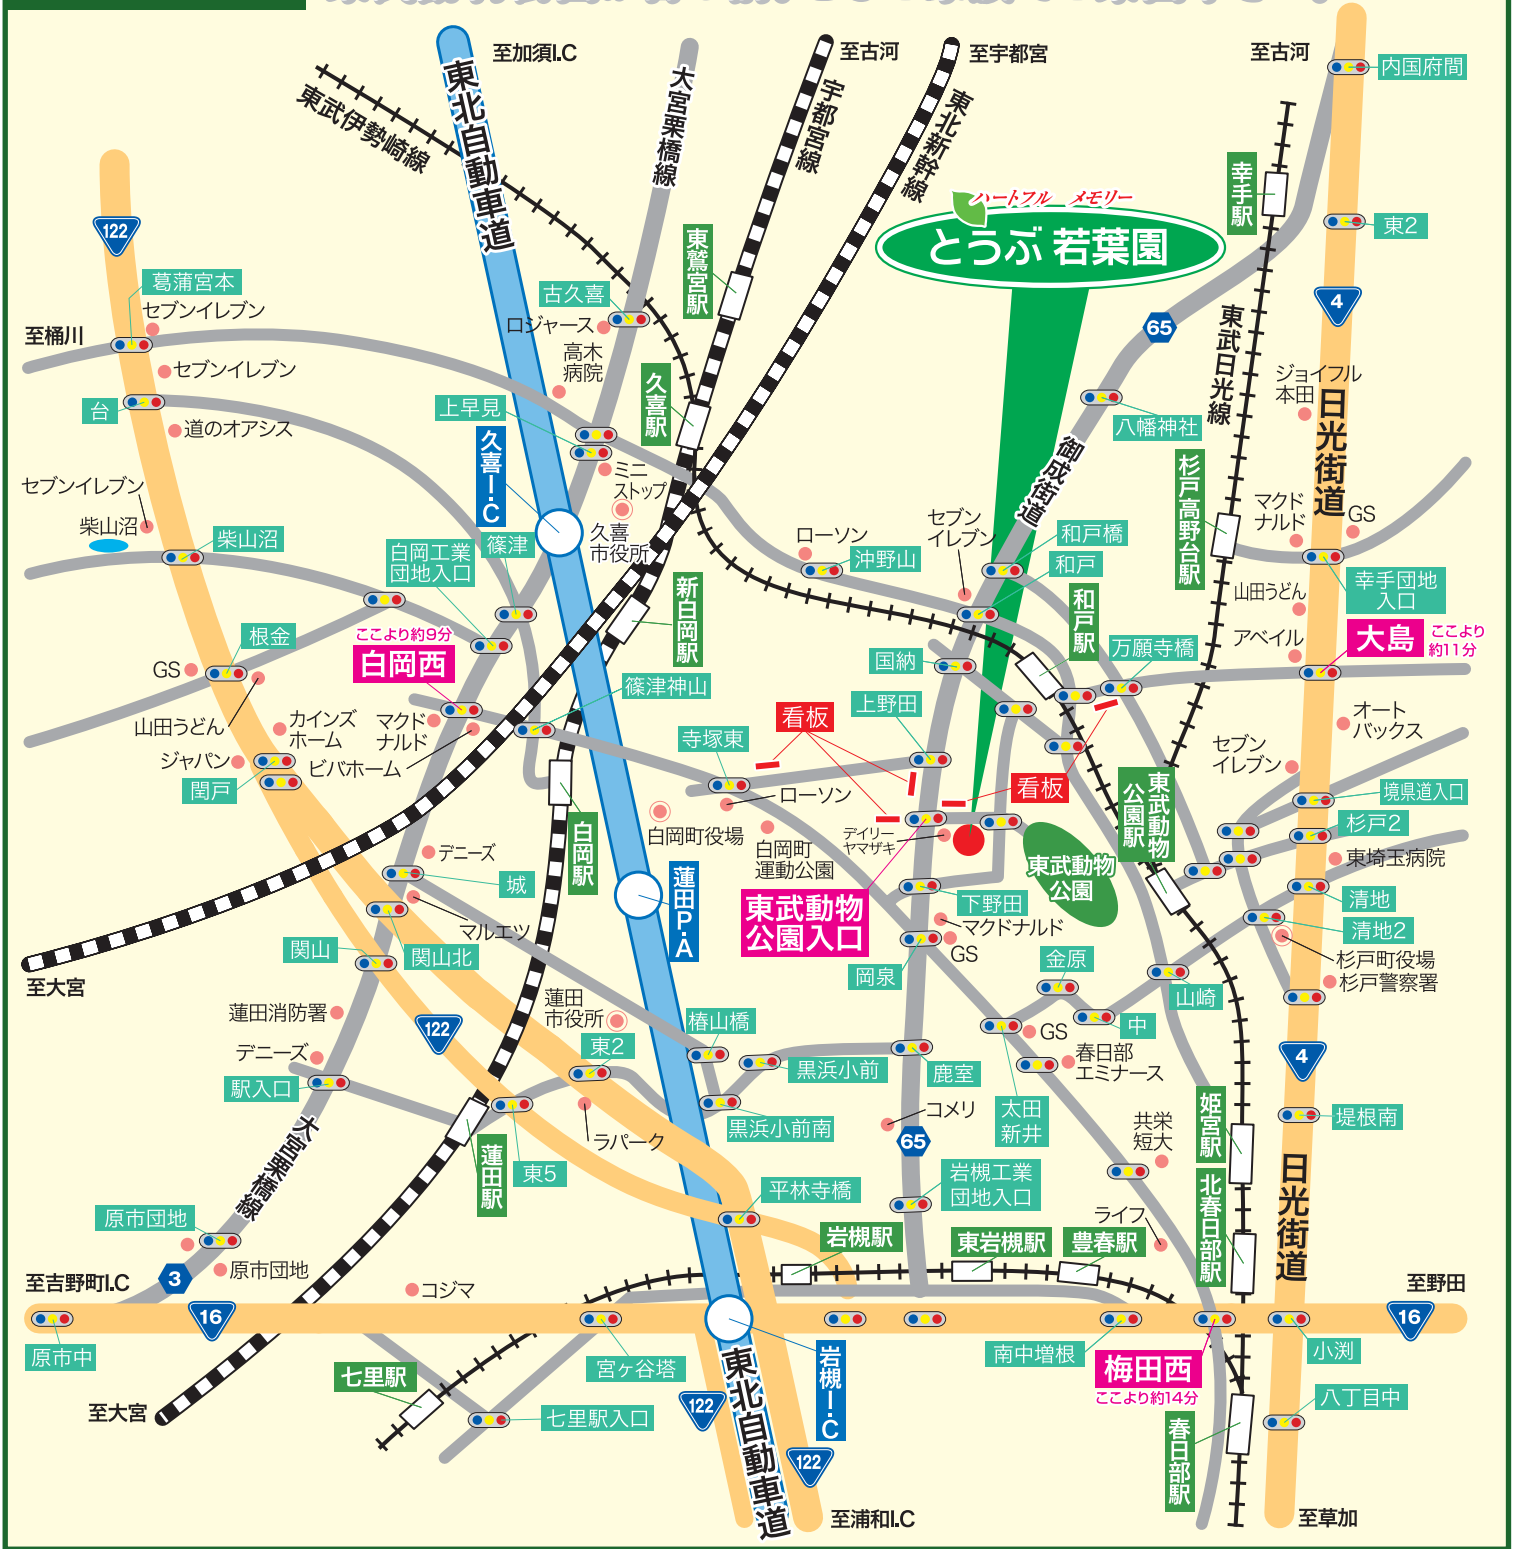

とうぶ 若葉園

広域案内図

東武動物公園が目の前。ぜひご家族でご来園下さい。

所在地 : 埼玉県南埼玉郡白岡町上野田1444
 電話番号 : 0120-54-4114