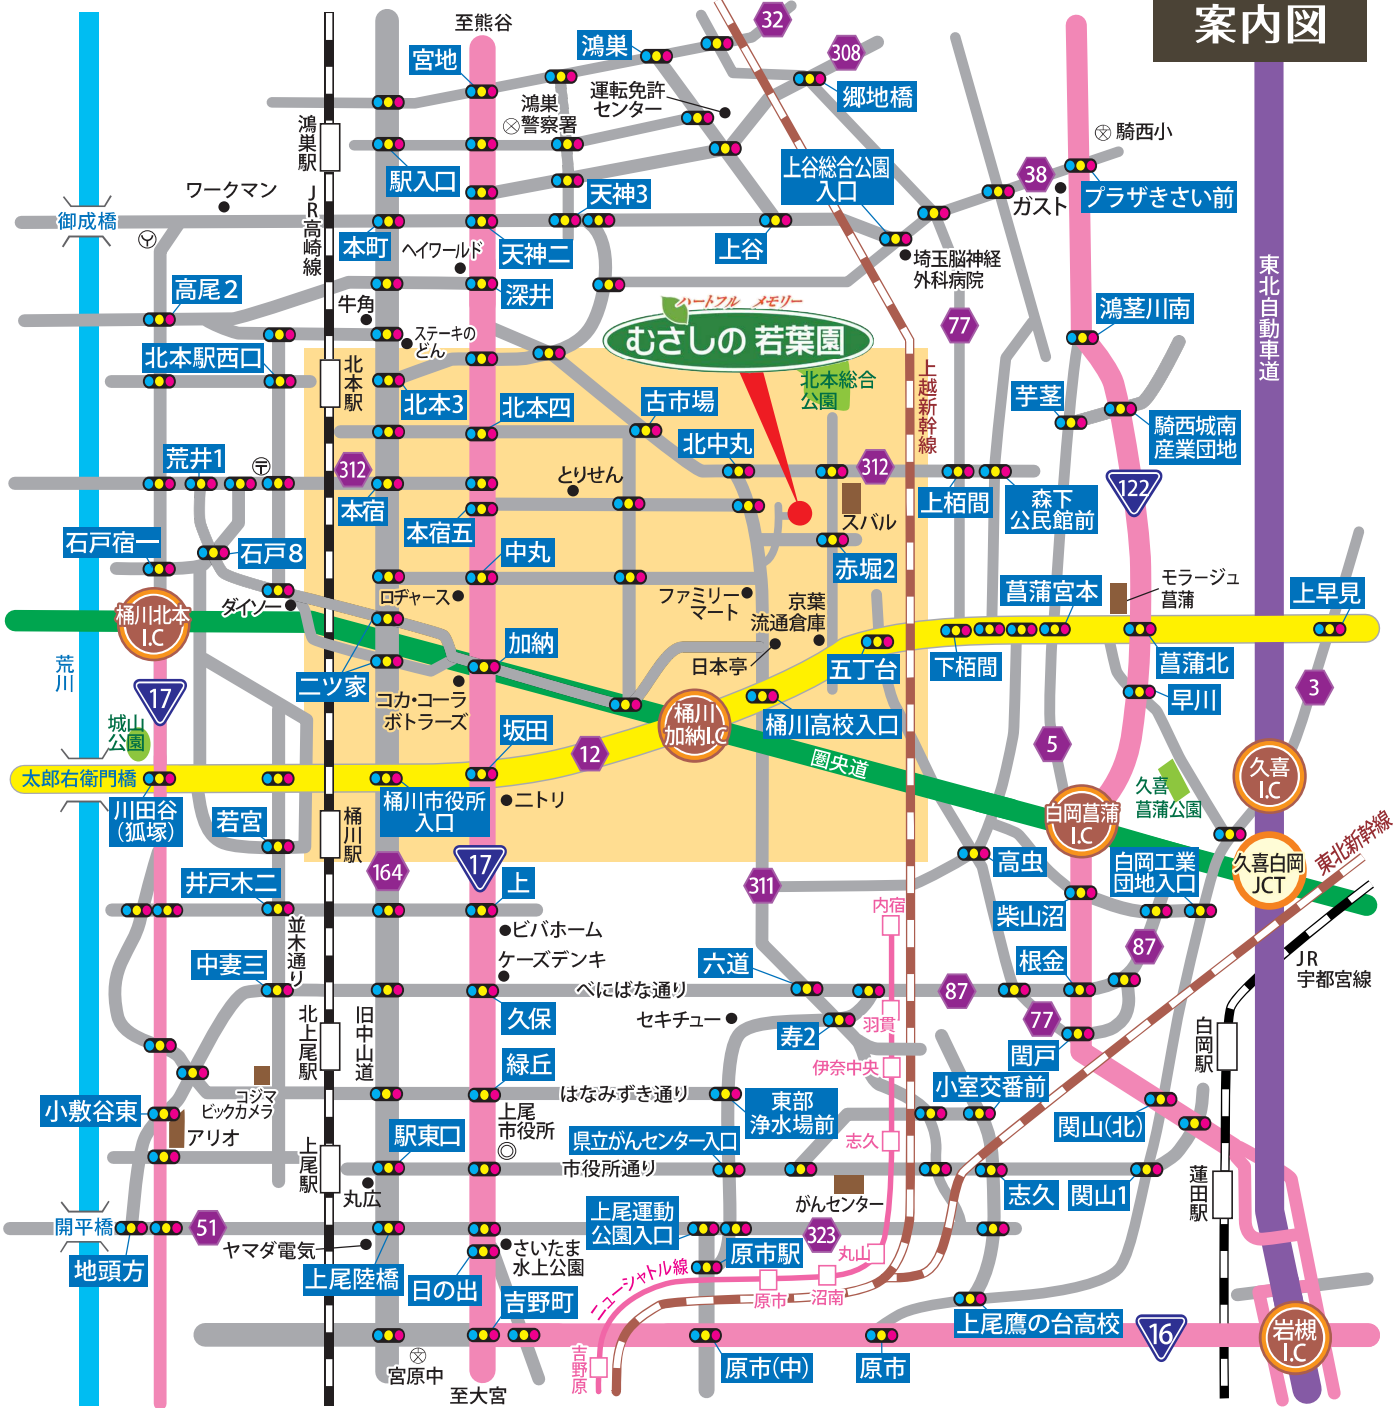

むさしの若葉園

広域案内図

所在地 : 埼玉県桶川市加納1900番地
 電話番号 : 048-729-2600